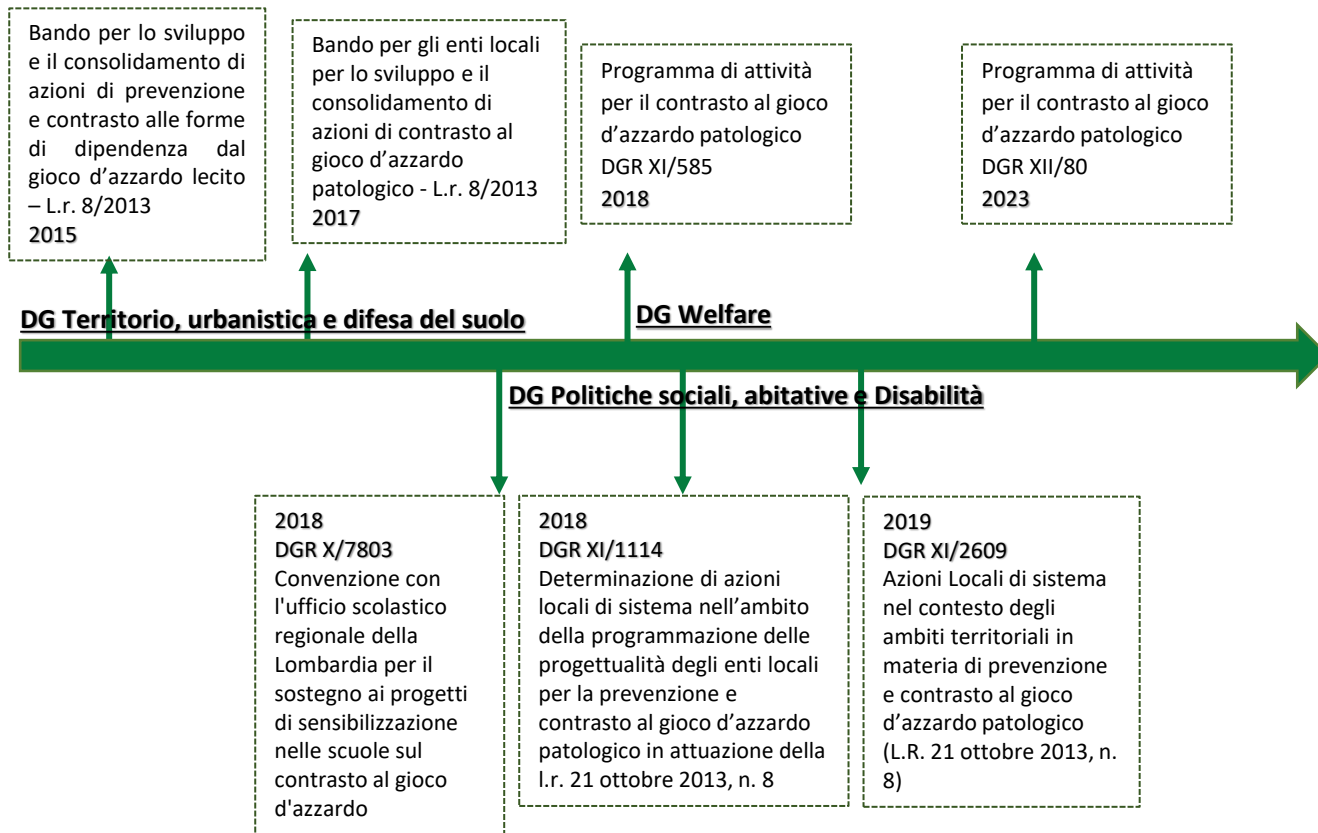

# TUTTI IN GIOCO

*Corrado Celata e  
Ivan Limosani*

*DG Welfare*

Corrado Celata, Ivan Limosani - DG Welfare

DG Welfare  
 DC Affari Istituzionali, generali e società partecipate  
 DC Programmazione e Relazioni esterne  
 DC Bilancio e Finanza  
 DG Enti locali, Montagna, Risorse energetiche, Utilizzo risorsa idrica  
 DG Istruzione, Formazione e Lavoro  
 DG Famiglia, Solidarietà Sociale, Disabilità e Pari opportunità  
 DG Trasporti e mobilità sostenibile  
 DG Università, Ricerca, Innovazione  
 DG Sicurezza e Protezione civile  
 DG Sviluppo economico  
 DG Territorio e Sistemi verdi  
 ATS  
 ASST  
 Polis Lombardia  
 Confesercenti Lombardia  
 Confcommercio Lombardia  
 Anci Lombardia  
 USR  
 Associazioni regionali per la prevenzione e il contrasto al G.A.P. nei registri regionali (NO SLOT, FONDAZIONE ERIS)

Corrado Celata, Ivan Limosani - DG Welfare