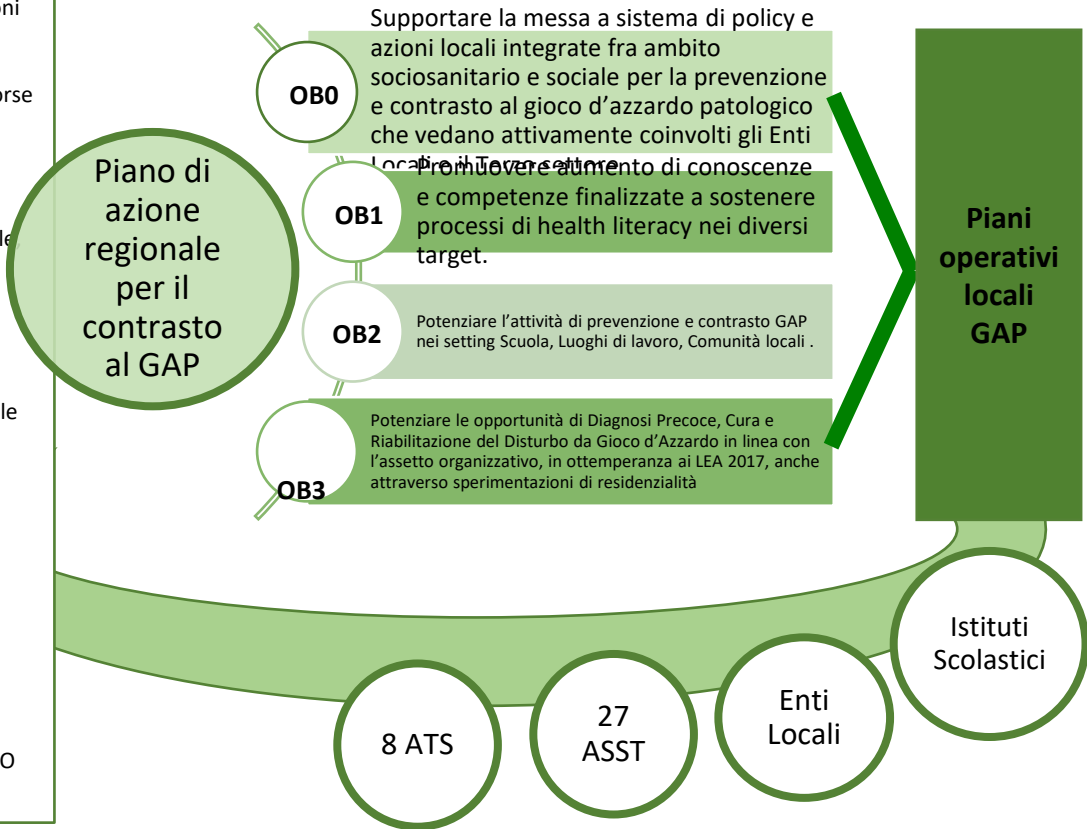

# TUTTI IN GIOCO

*Corrado Celata e  
Ivan Limosani*

*DG Welfare*

Corrado Celata, Ivan Limosani - DG Welfare

DG Welfare  
 DC Affari Istituzionali, generali e società partecipate  
 DC Programmazione e Relazioni esterne  
 DC Bilancio e Finanza  
 DG Enti locali, Montagna, Risorse energetiche, Utilizzo risorsa idrica  
 DG Istruzione, Formazione e Lavoro  
 DG Famiglia, Solidarietà Sociale, Disabilità e Pari opportunità  
 DG Trasporti e mobilità sostenibile  
 DG Università, Ricerca, Innovazione  
 DG Sicurezza e Protezione civile  
 DG Sviluppo economico  
 DG Territorio e Sistemi verdi  
 ATS  
 ASST  
 Polis Lombardia  
 Confesercenti Lombardia  
 Confcommercio Lombardia  
 Anci Lombardia  
 USR  
 Associazioni regionali per la prevenzione e il contrasto al G.A.P. nei registri regionali (NO SLOT, FONDAZIONE ERIS)

Corrado Celata, Ivan Limosani - DG Welfare